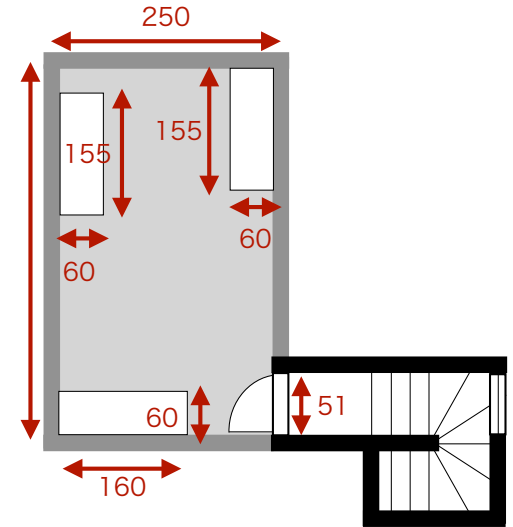

墨田立花スタジオ

面積 : 1111.97㎡

1F

CH 240
(駐車場 : CH275)

2F

CH 242

3F

CH 230
(ロフト下 : CH209)