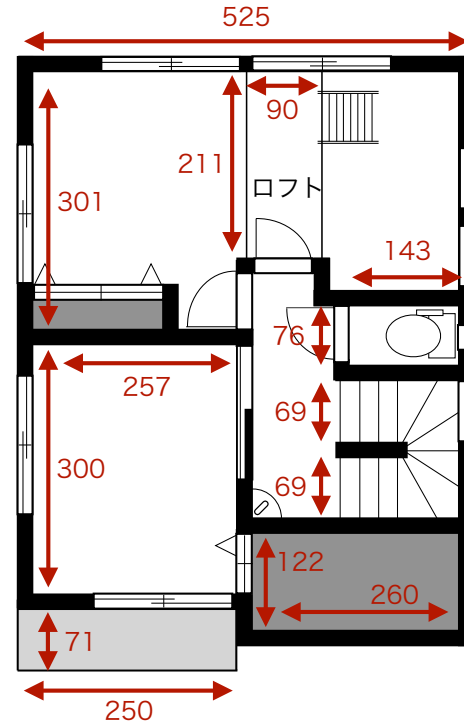

墨田立花スタジオ

面積 : 1111.97㎡

1F

CH 240
(駐車場 : CH275)

2F

CH 242

3F

CH 230
(ロフト下 : CH209)