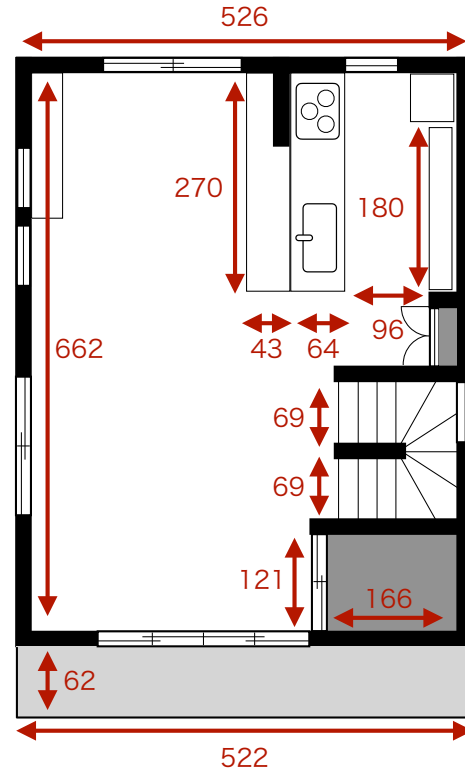

墨田立花スタジオ

面積 : 1111.97㎡

1F

CH 240
(駐車場 : CH275)

2F

CH 242

3F

CH 230
(ロフト下 : CH209)