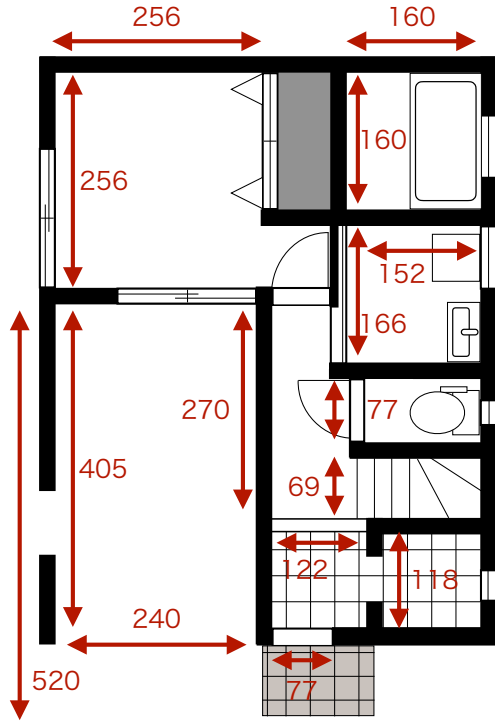

墨田立花スタジオ

面積 : 1111.97㎡

1F

CH 240
(駐車場 : CH275)

2F

CH 242

3F

CH 230
(ロフト下 : CH209)